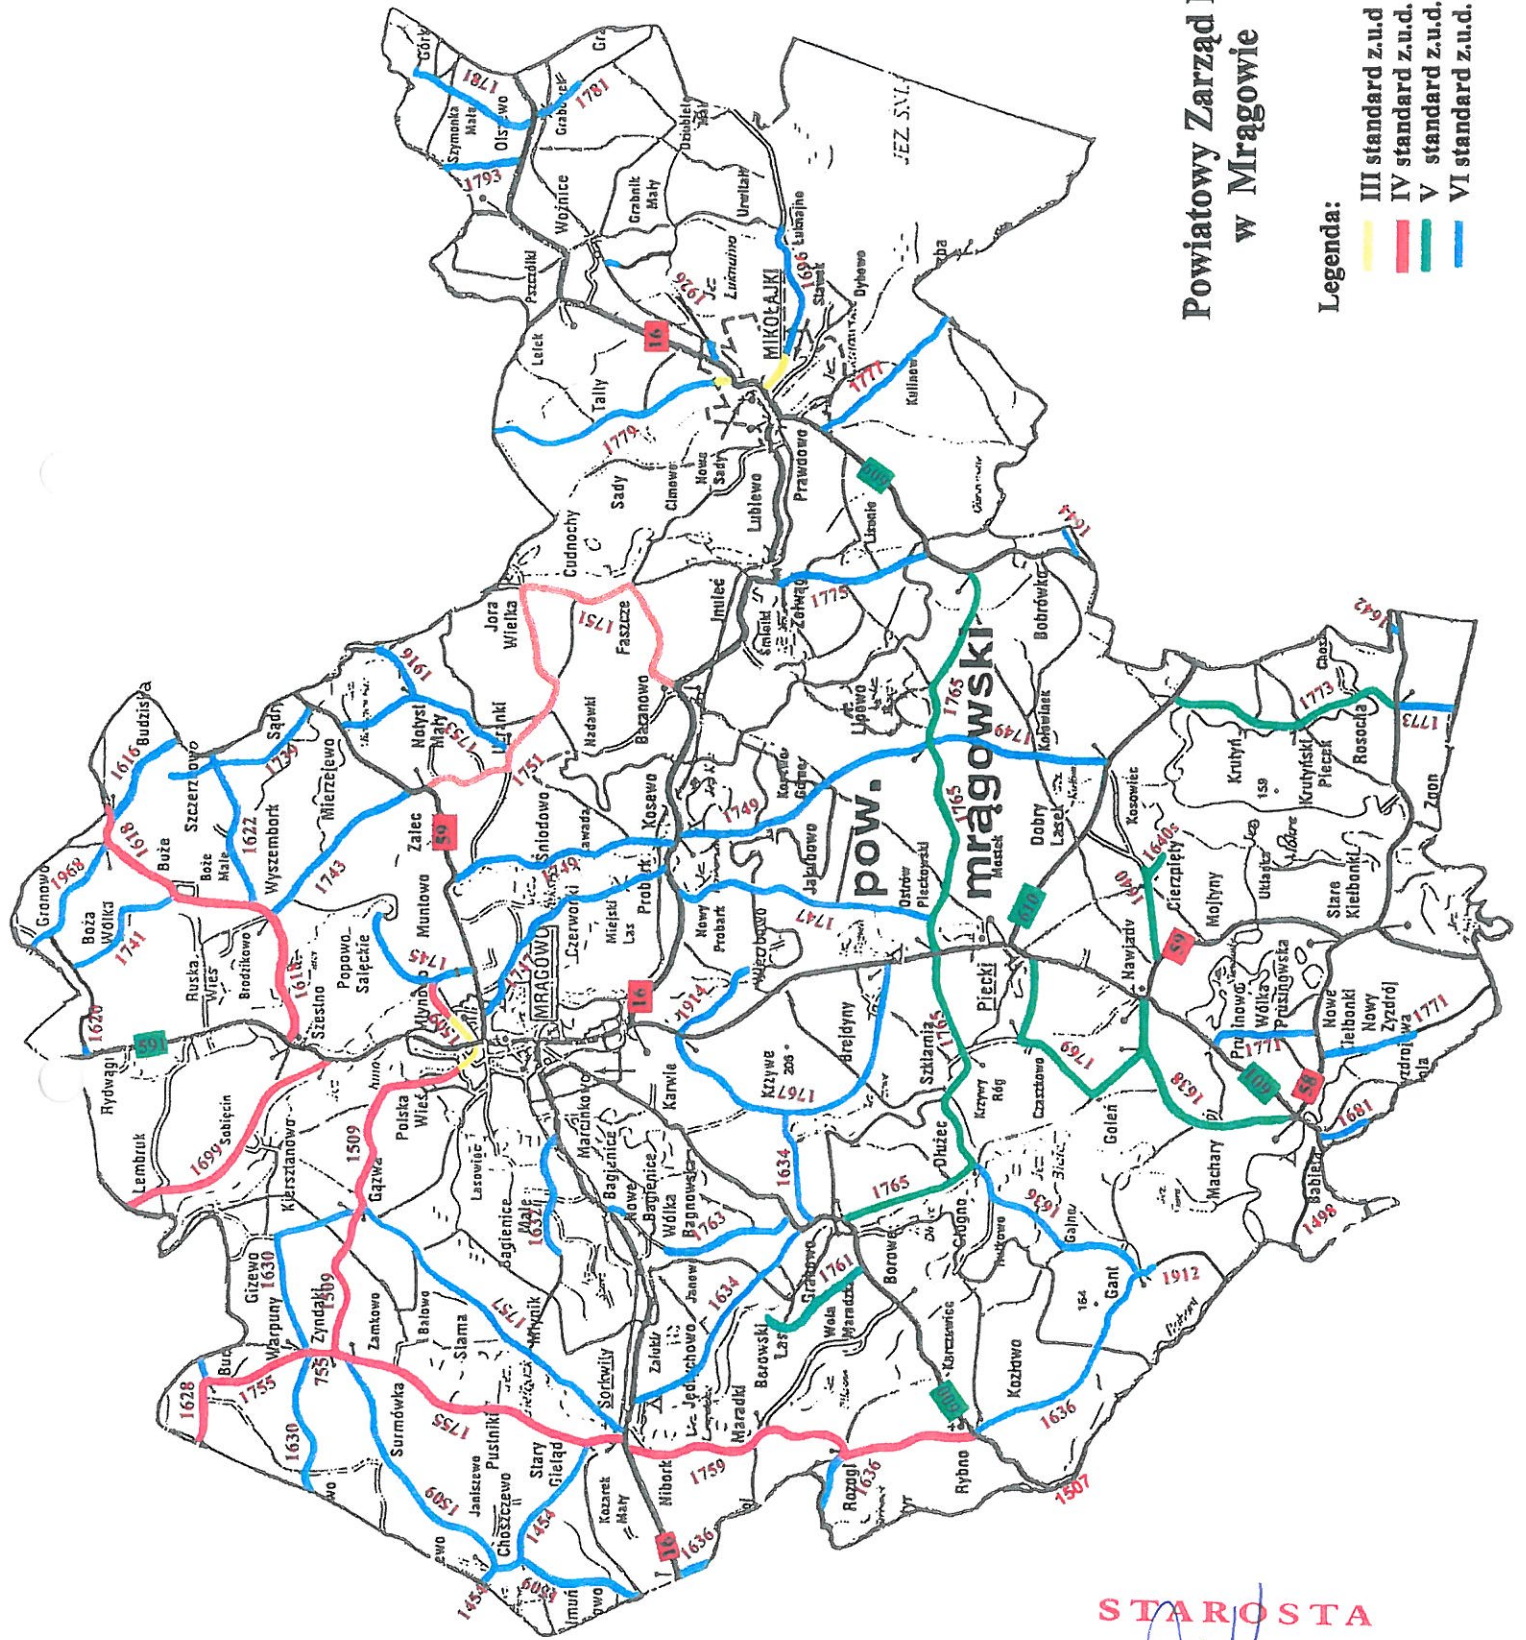

MRAGOWO

Powiatowy Zarząd Dróg
w Mrągowie

Legenda:

- III standard z.u.d.
- IV standard z.u.d.
- V standard z.u.d.
- VI standard z.u.d.

STAROSTA

Barbara Kusmicka-Rogala

Jeziro Sulepka Hek

Powiatowy Zarząd Dróg w Mrągowie

- Legenda:**
- III standard z.u.d.
 - IV standard z.u.d.
 - V standard z.u.d.
 - VI standard z.u.d.

STAROSTA

Barbara Kazmicka-Rogala