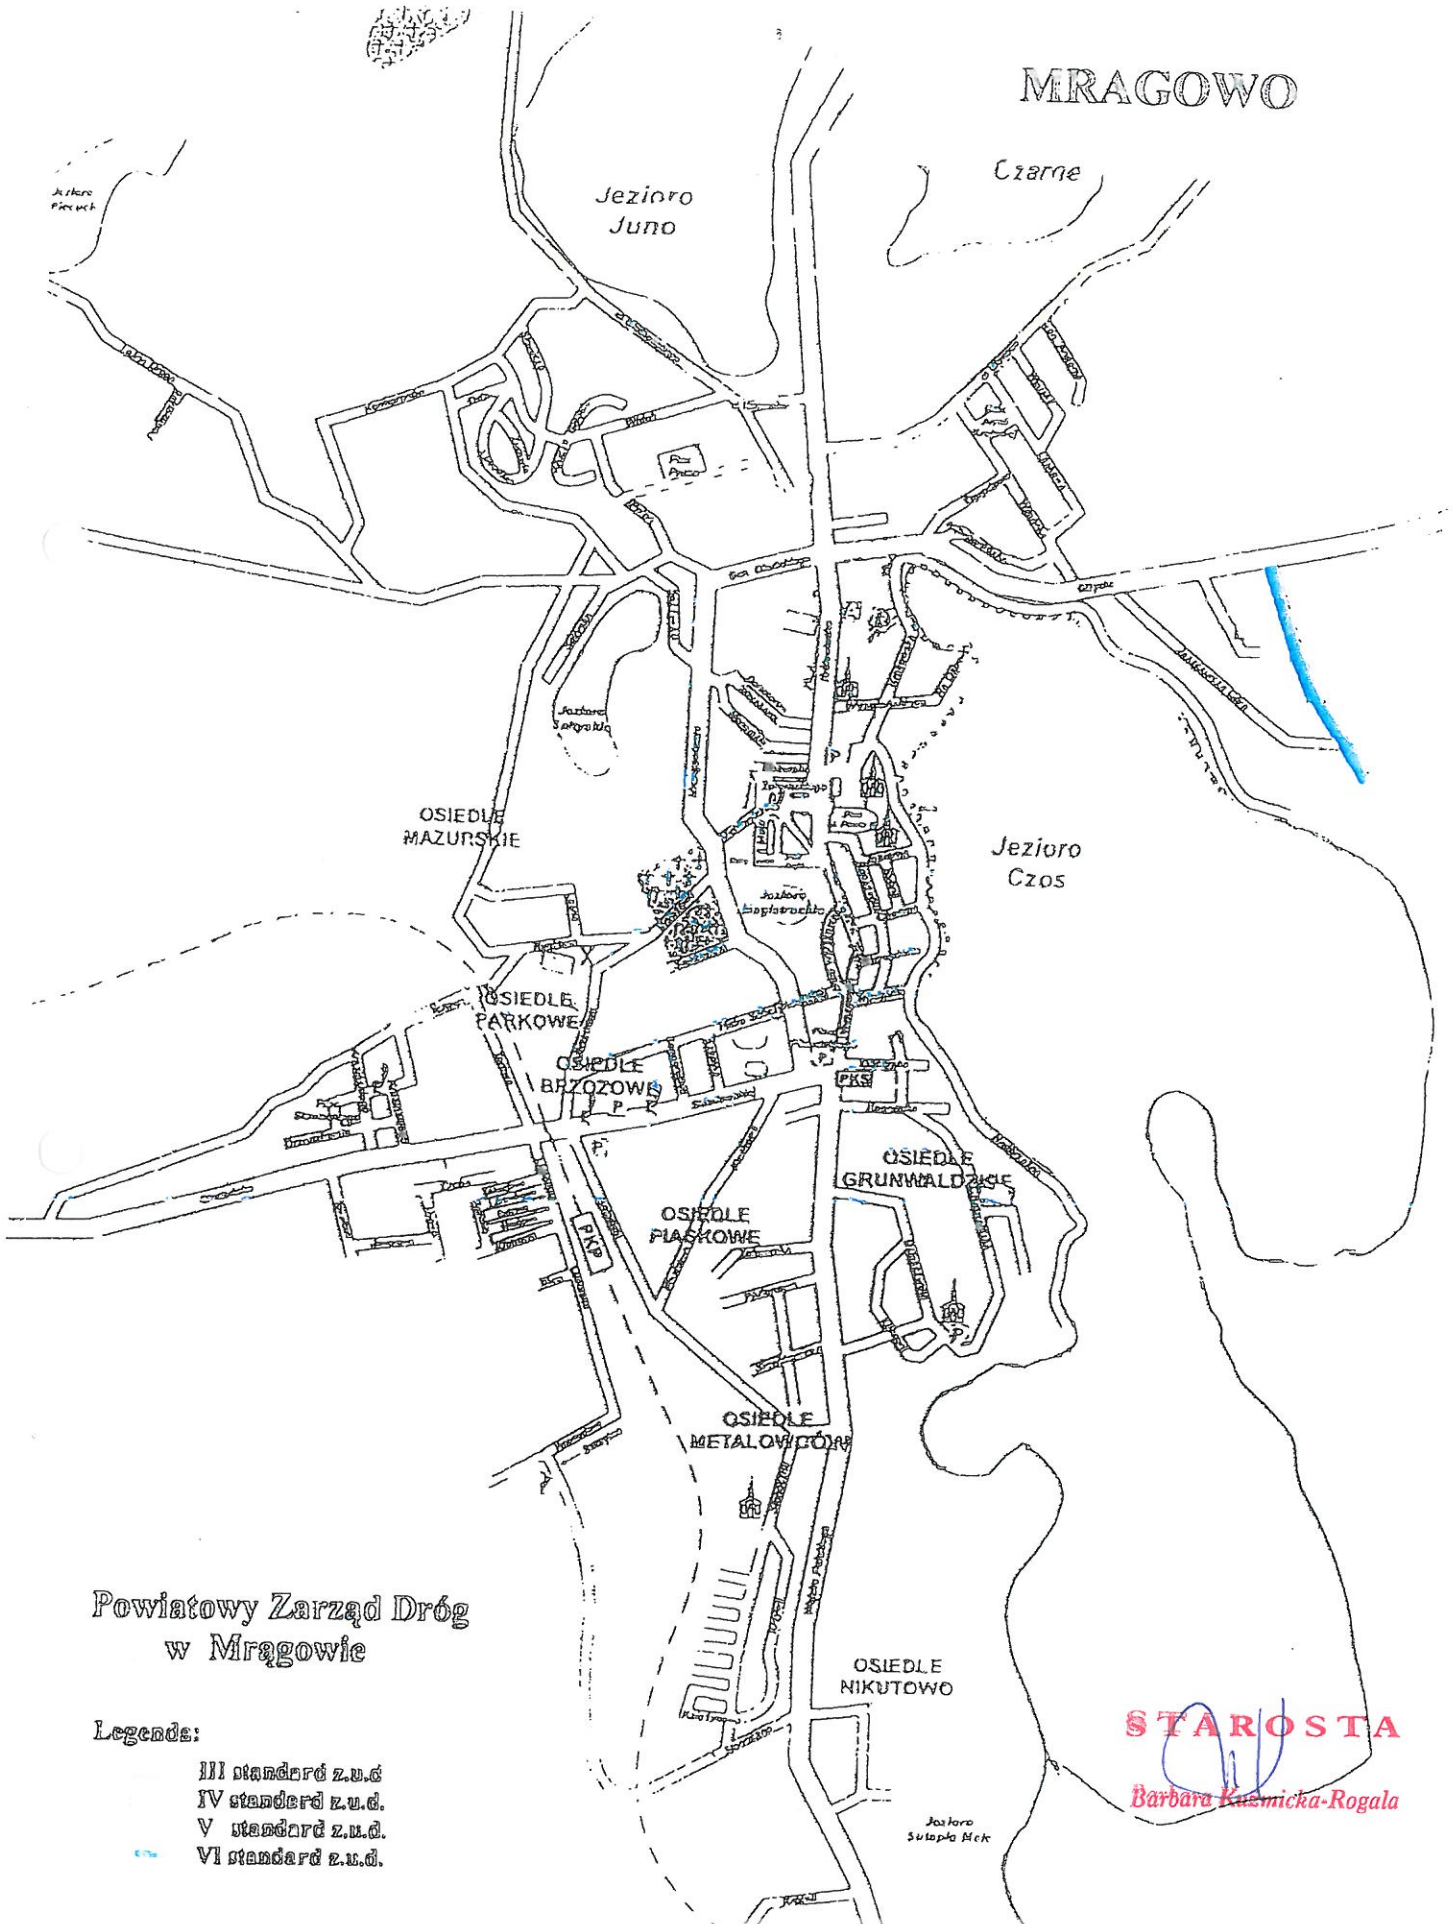

MRAGOWO

Powiatowy Zarząd Dróg
w Mrągowie

Legenda:

- III standard z.u.d.
- IV standard z.u.d.
- V standard z.u.d.
- VI standard z.u.d.

STAROSTA

Barbara Kusmicka-Rogala

Jeziro Sulepka Hek

Powiatowy Zarząd Dróg w Mrągowie